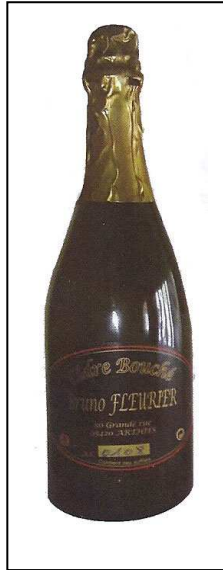

ELEVAGE DES HAGUES

Bruno FLEURIER

50, Rue Nationale

95420 ARTHIES

TEL/ FAX 01.34.67.06.10

TOUS LES BIENFAITS DES POMMES SE RETROUVENT DANS LE CIDRE DE BRUNO FLEURIER

LA SAVEUR ET LE PLAISIR EN PLUS